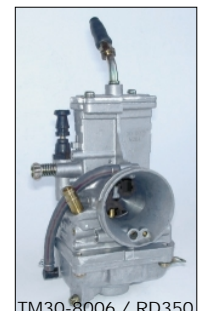

VERGASER-VERWENDUNGSLISTEN

Auf den folgenden 5 Seiten sind alle einzelnen Vergaser und Vergaserkits in diesem Katalog nach Fahrzeugmodellen gelistet.

Beachten Sie bitte folgende Erläuterungen in der Spalte Beschreibung:

- VERGASER: Vergaser mit Grundbedüsung - Anpassungsarbeiten sind notwendig (Über den Umfang der Anpassungsarbeiten geben wir gerne Auskunft)
- KIT-1: Vergaser mit Grundbedüsung, passend für original Ansaug- und Luftfiltergummis und zusätzlichem Düsenortiment.
- KIT-2: wie KIT-1, zusätzlich ist der Vergaser passend für original Gaszüge
- KIT-3: wie KIT-1, zusätzlich mit Gaszügen für originalen Gasgriff
- KIT-4: wie KIT-1, zusätzlich mit Gasgriff und Zügen
- KIT-5: Düsenkit für Serienvergaser
- KIT-6: Vergaser, Manifold, Ansaugstutzen, Luftfilter, Luftfilterdeckel und Anbauteile

Die Produktpalette wird ständig erweitert - Info unter www.mikuni-topham.de