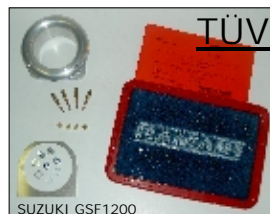

MIKUNI

VERGASER - VERGASER KITS - ERSATZTEILE

TOPHAM G M B H

VERGASERTECHNIK

GENERALIMPORT
DEUTSCHLAND-ÖSTERREICH-SCHWEIZ-BENELUX

VERGASER-VERWENDUNGSLISTEN KATALOG

WWW.MIKUNI-TOPHAM.DE